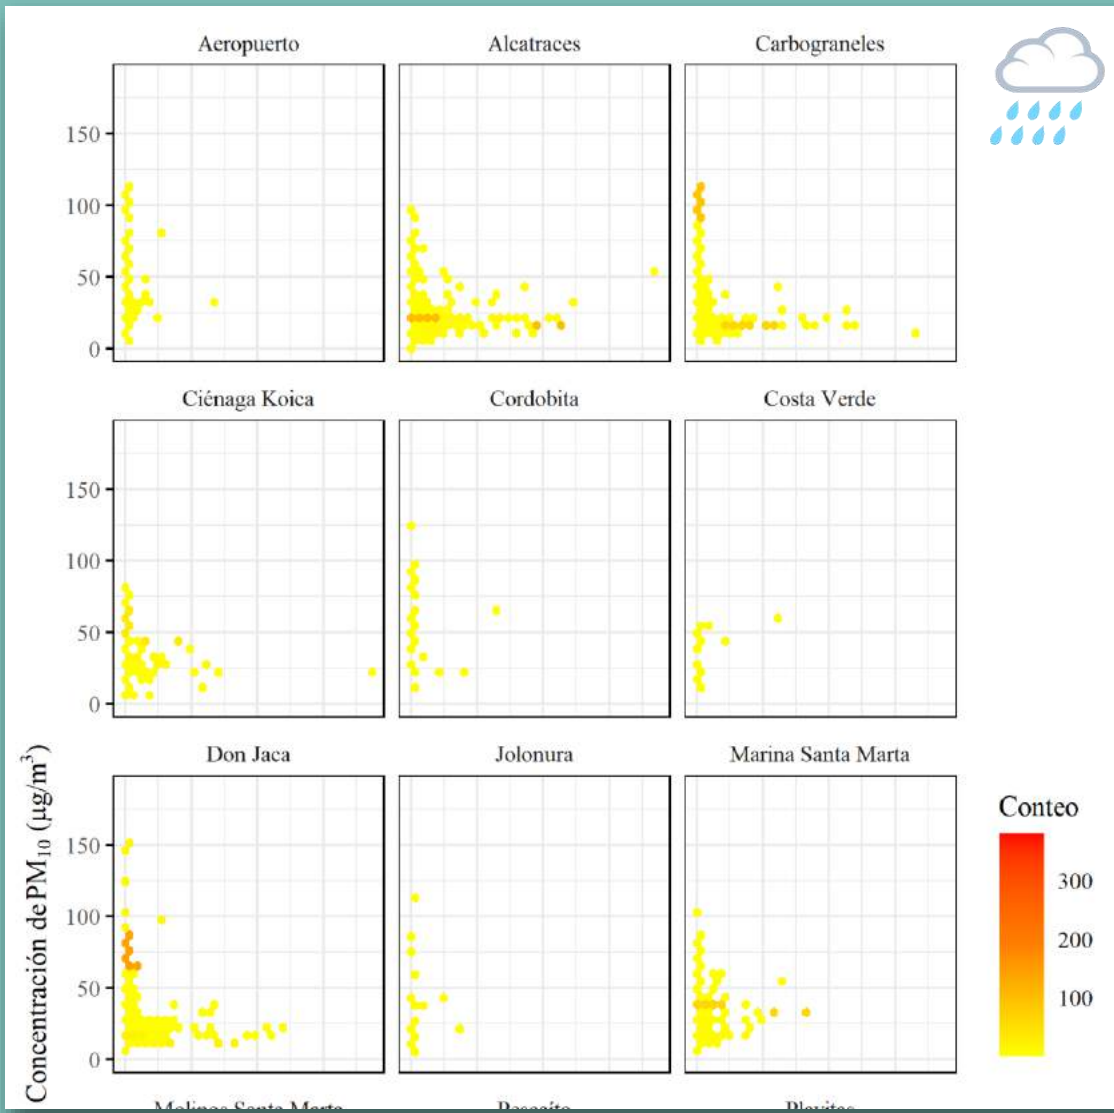

CORRELACIÓN