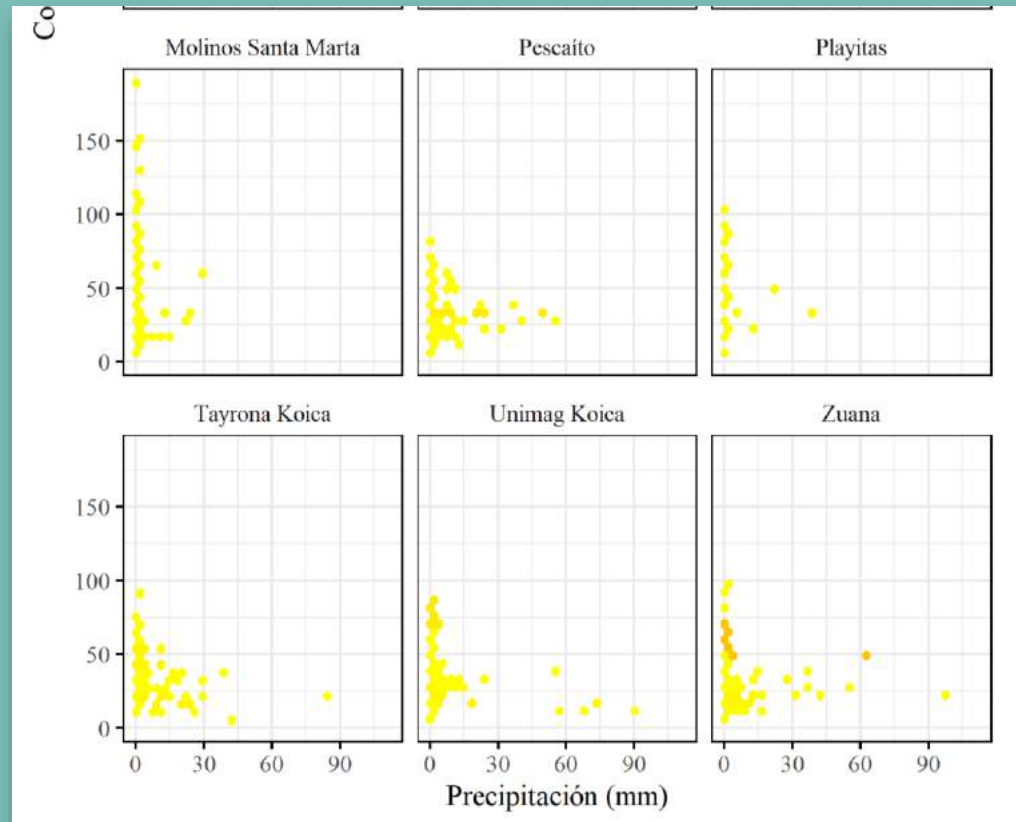

CORRELACIÓN